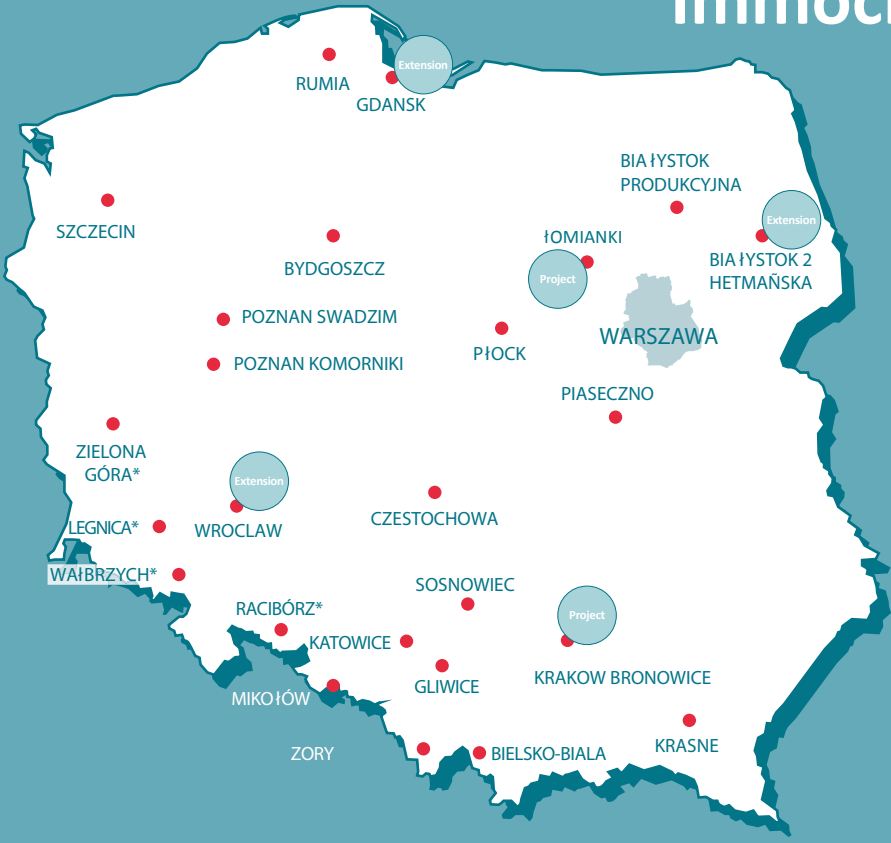

Immochan Polska / Poland